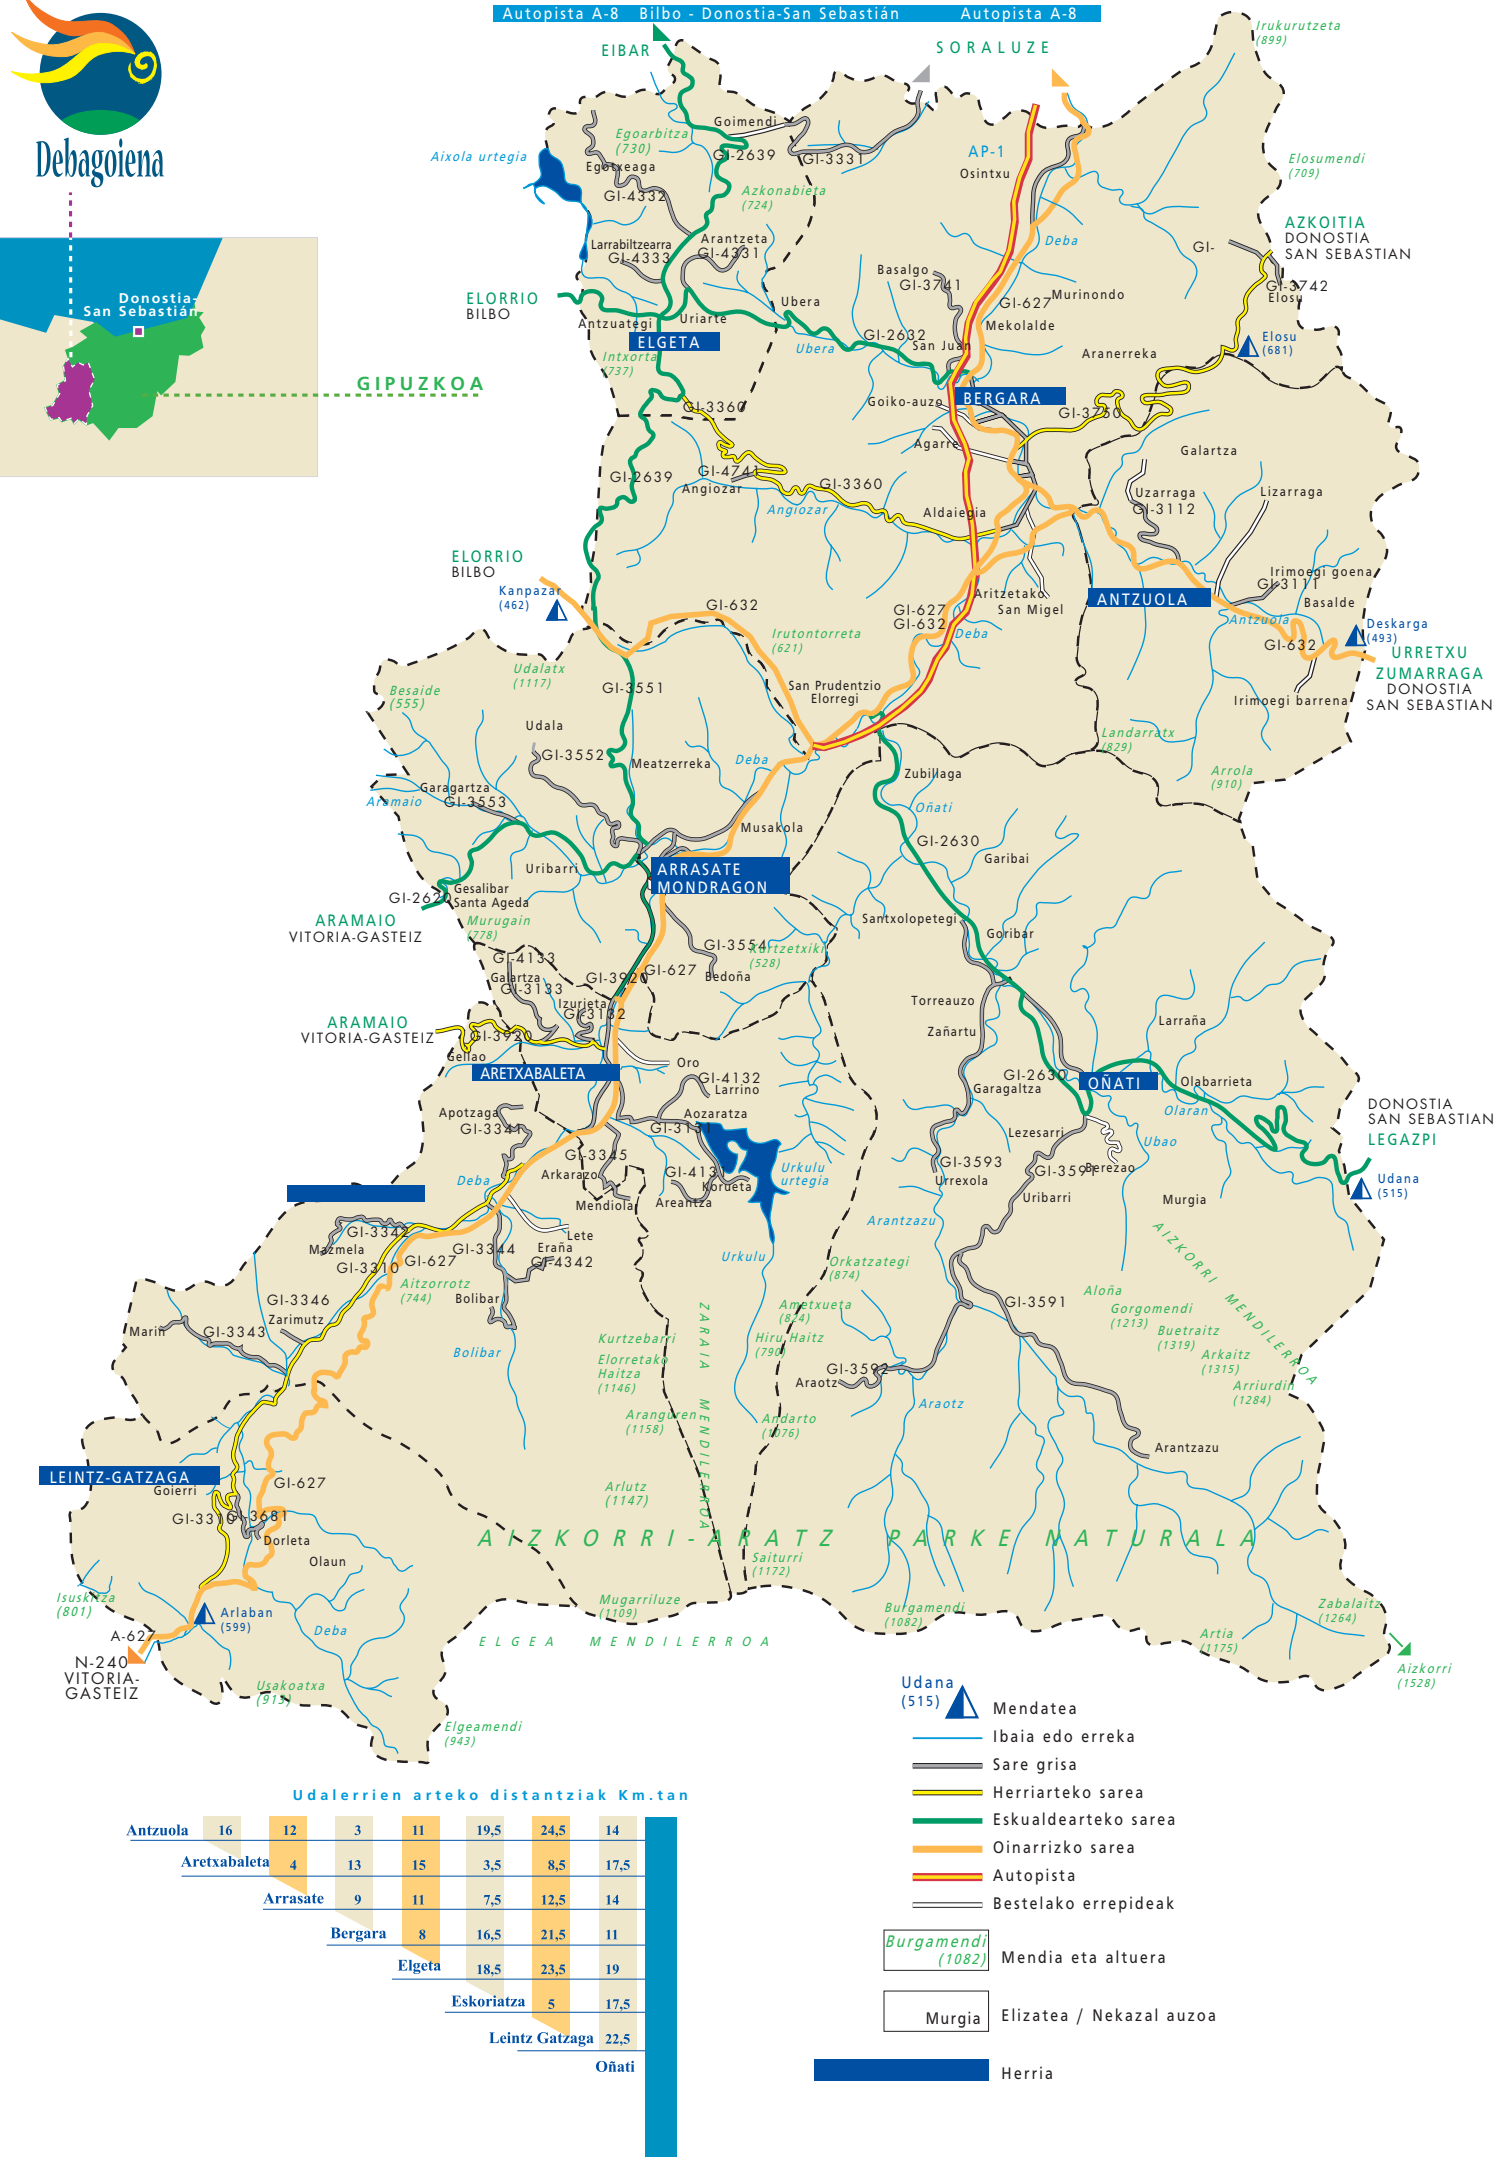

Autopista A-8 Bilbo - Donostia-San Sebastián Autopista A-8

Udalerrien arteko distantziak Km.tan

Antzuola	16	12	3	11	19,5	24,5	14
Aretxabaleta	4	13	15	3,5	8,5	17,5	
Arrasate	9	11	7,5	12,5	14		
Bergara	8	16,5	21,5	11			
Elgeta	18,5	23,5	19				
Eskoriatza	5	17,5					
Leintz Gatzaga	22,5						
Oñati							

- Udana (515) Mendatea
- Ibaia edo erreka
- Sare grisa
- Herriarteko sarea
- Eskualdearteko sarea
- Oinarritzko sarea
- Autopista
- Bestelako errepideak
- Burgamendi (1082) Mendia eta altuera
- Murgia Elizatea / Nekazal auzoa
- Herria